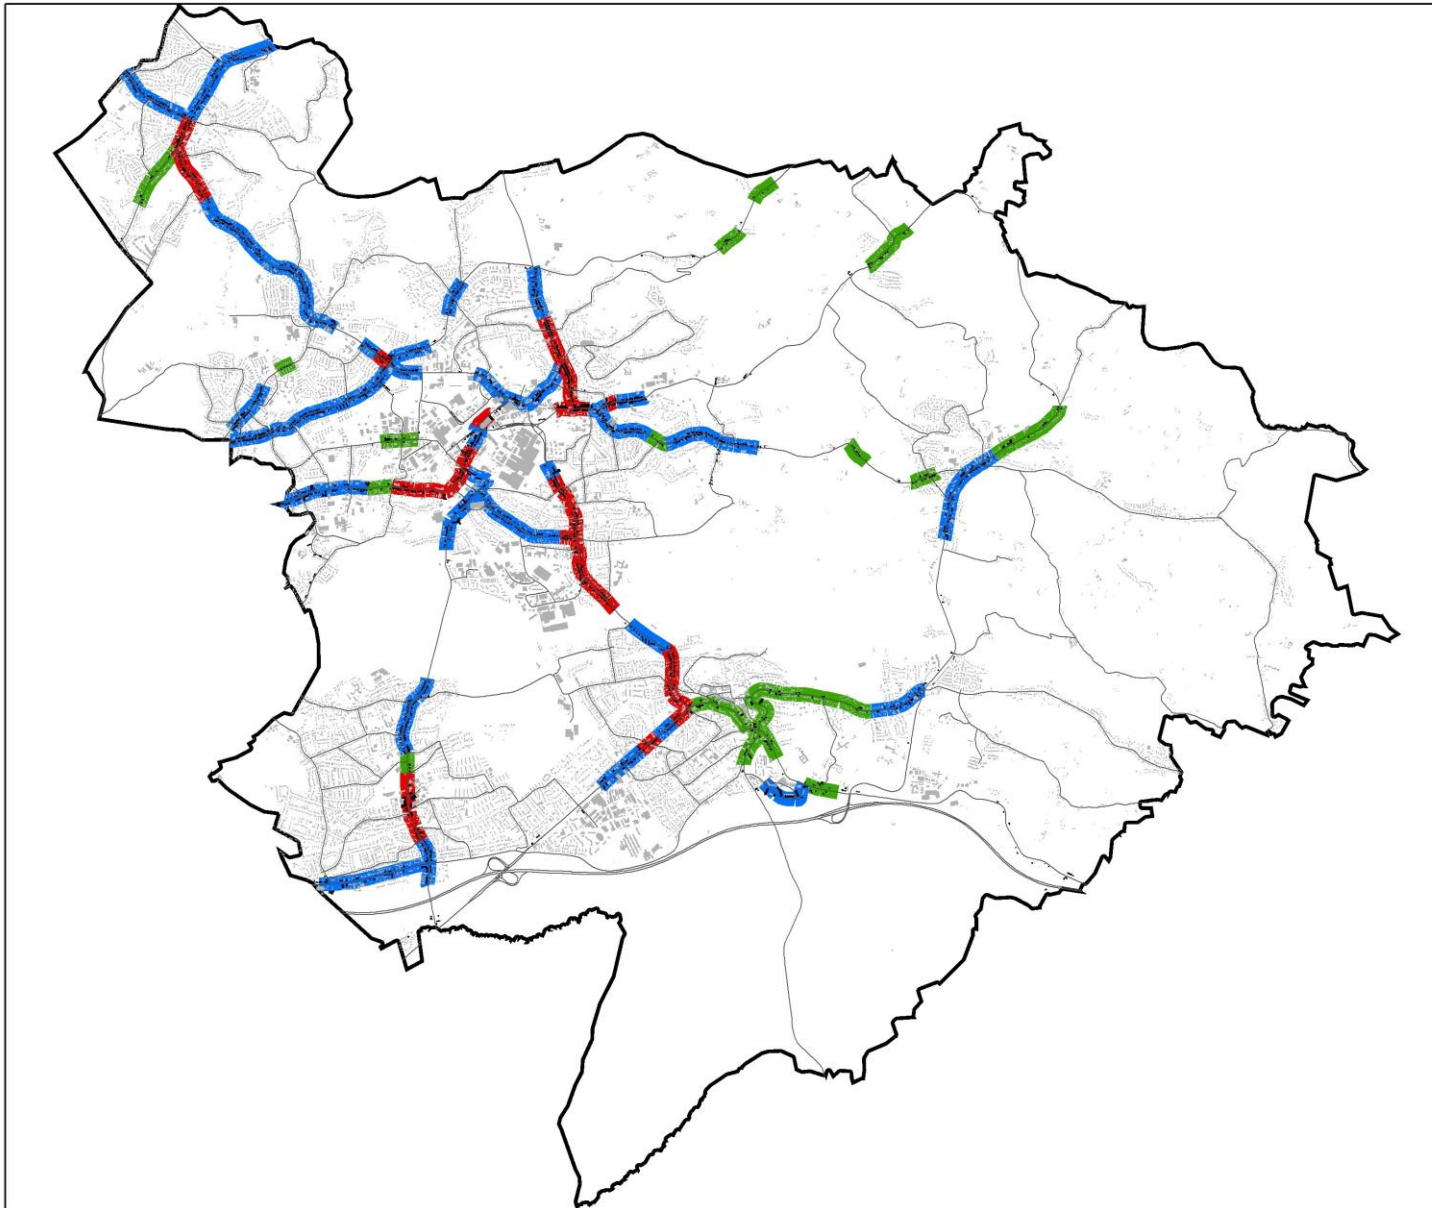

Lärmaktionsplan Stadt Bergisch Gladbach

PLANUNGSBUERO RICHTER-RICHARD

Südstraße 52 • 52064 Aachen
Gustav-Meyer-Allee 25 • 13355 Berlin

Belastungsachsen Straßenverkehr

-  $\geq 70/60$ dB(A) ganztags/nachts
-  $\geq 65/55$ dB(A) ganztags/nachts
-  $\geq 65/55$ dB(A) bei lockerer Bebauung

Dateiname: berg_Gl_Achsen.mxd

Letzte Änderung : 2013-03-19
Plan erstellt von : A. Sommer