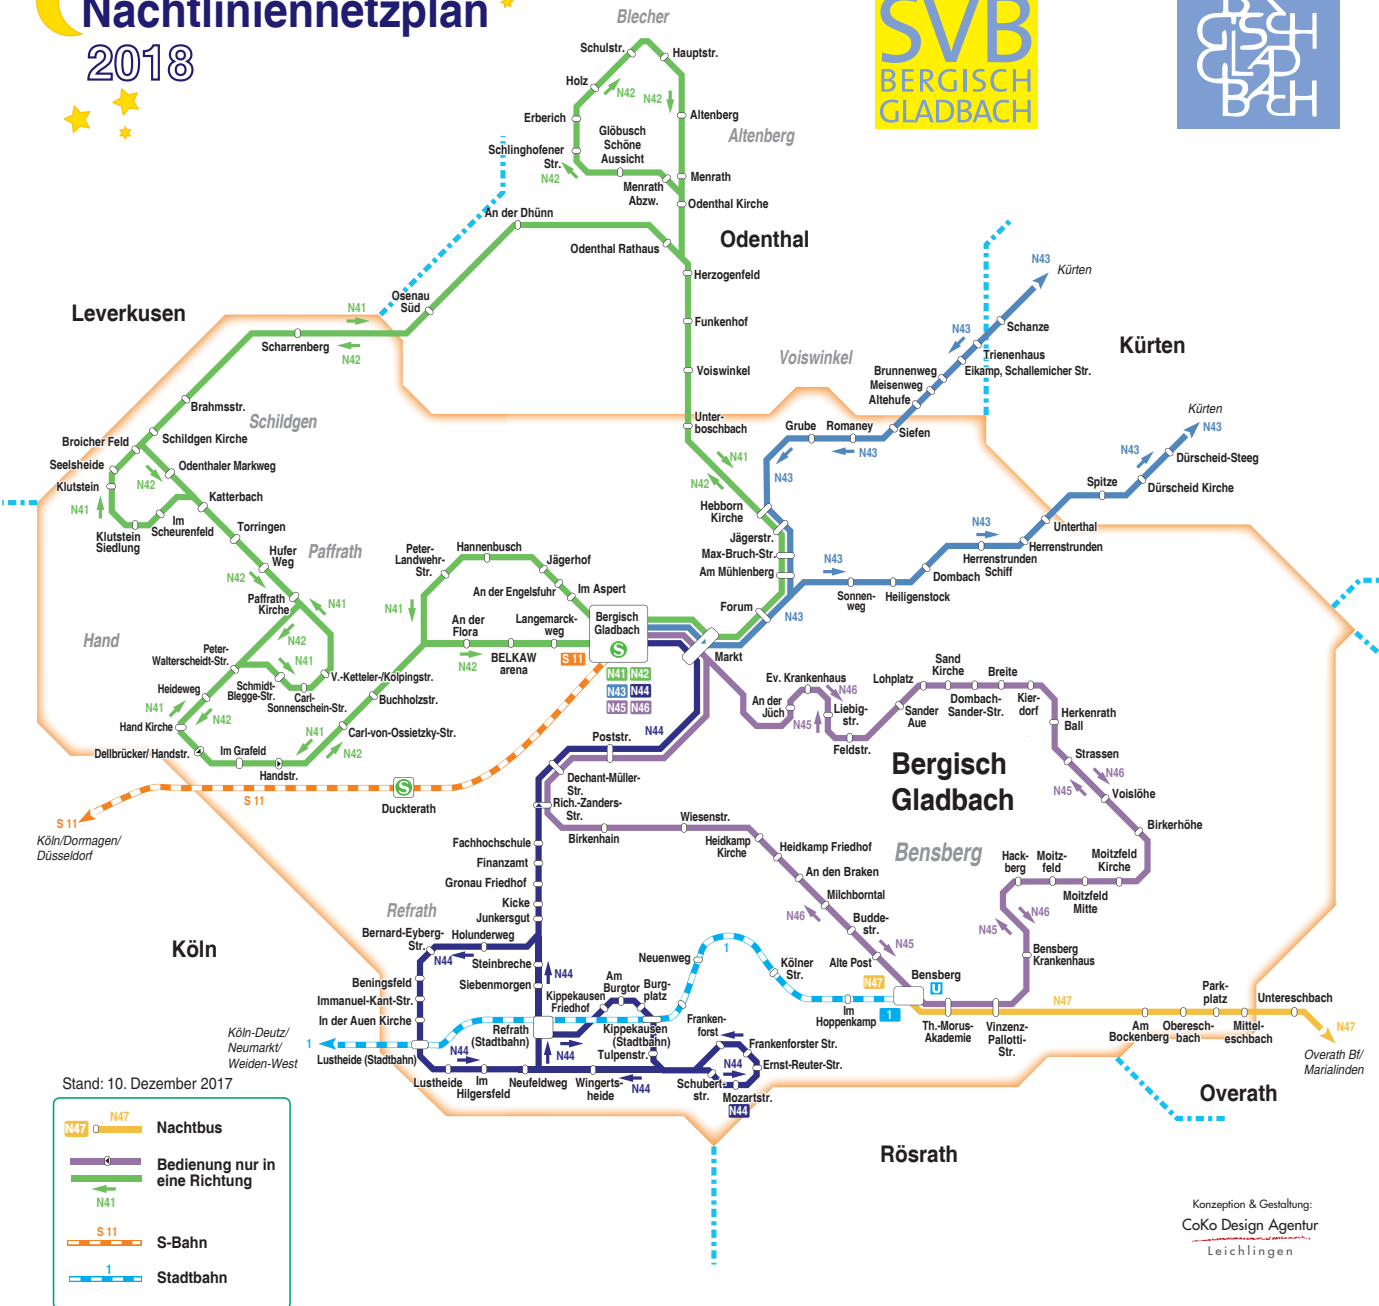

Nachtliniennetzplan 2018

Stand: 10. Dezember 2017

- Nachtbus
- Bedienung nur in eine Richtung
- S-Bahn
- 1 Stadtbahn

Konzeption & Gestaltung:
CoKo Design Agentur
Leichlingen