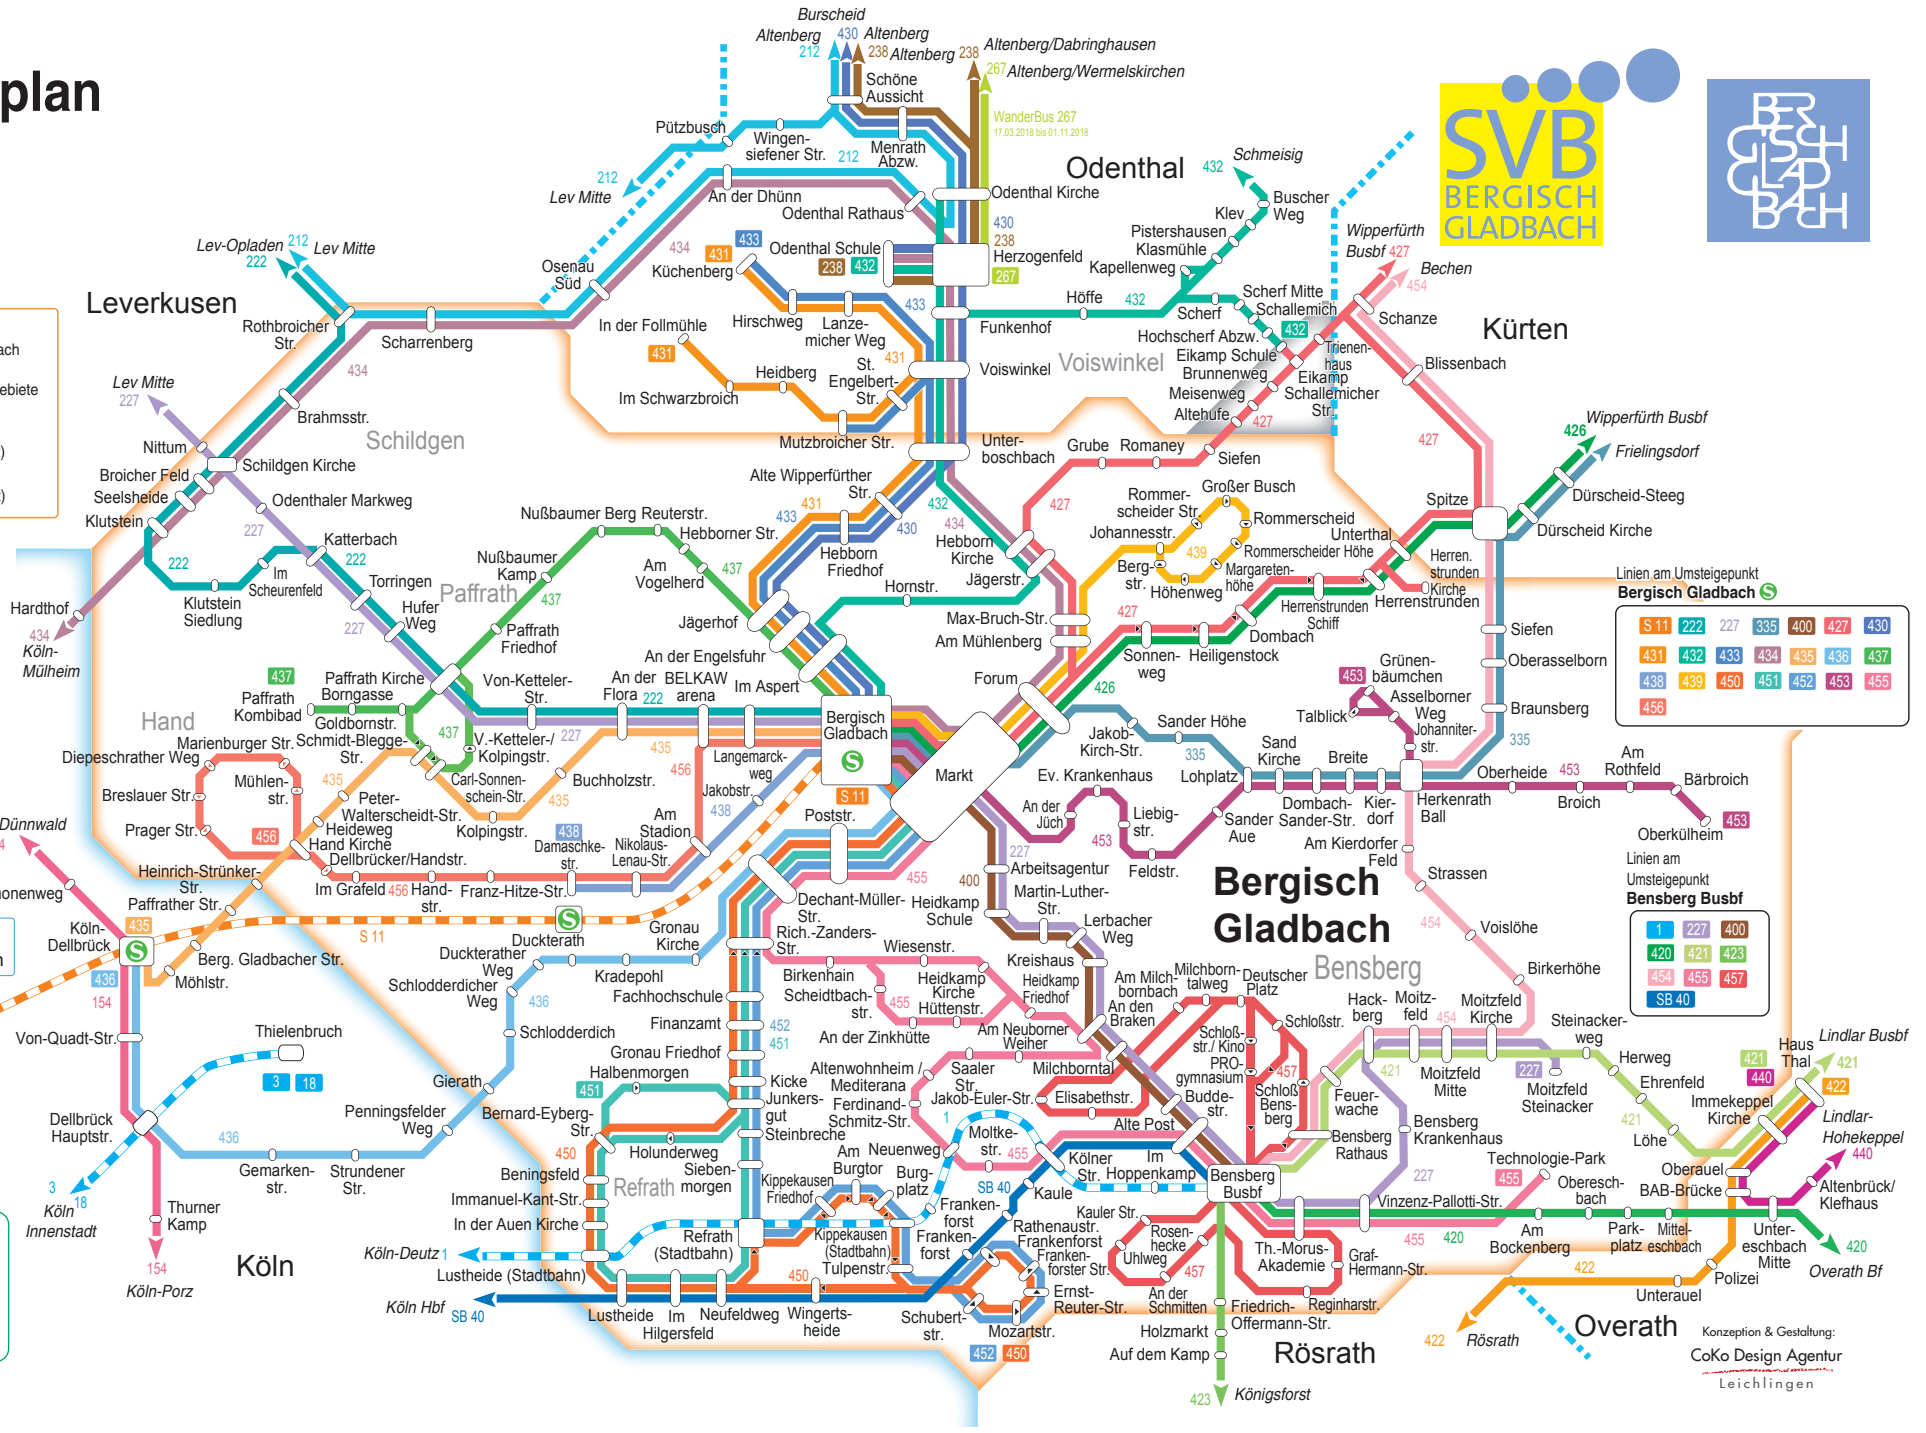

Linienetzplan

2018

Tarif

- Stadtgrenze Bergisch Gladbach Preisstufe 1a (CityTicket)
- Bereich, dem mehrere Tarifgebiete zugeordnet werden
- Nachbar-Gemeinden Preisstufe 2a (CityPlusTicket)
- Stadt Köln Preisstufe 2b (CityPlusTicket)

Stand: 10. Dezember 2017

- 427 Bus
- Bedienung nur in eine Richtung
- S 11 S-Bahn
- 18 Stadtbahn

Nachtbuslinienetzplan
siehe Umschlagklappe hinten

Die Schlaue Nummer für Bus und Bahn:

0 180 6 50 40 30

(Festnetz 20 ct/Anruf, Mobil max. 60 ct/Anruf)

www.vrsinfo.de

Linien am Umsteigepunkt **Bergisch Gladbach S**

S 11	222	227	335	400	427	430
431	432	433	434	435	436	437
438	439	450	451	452	453	455
456						

Linien am Umsteigepunkt **Bensberg Busbf**

1	227	400
420	421	423
454	455	457
SB 40		