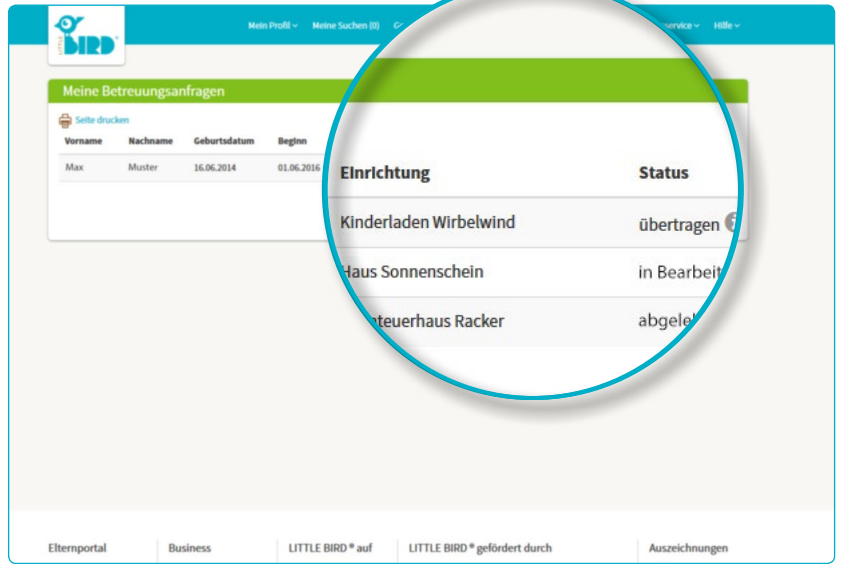

## eğitim talebinde bulunmak

Fare tıklaması ile "eğitim talebinde bulunmak" alanına tıklayınca şahsi bilgileriniz için giriş maskesi açılıyor.

- \*Bilgiler, zorunlu açıklamalar (velayet/veliler/sonraki sözleşme ortakları, çocuk ve bakım ihtiyacı)
- isteğe bağlı eğitim biçim öncelikleri
- talebi gönder: eğitim yerine sizin verdiğiniz bilgiler ile kreş yeri için ilginiz haber ediliyor
- bu işlemi başka istenilen kuruluşlar ile tekrarlayabilirsiniz (sayısı sınırlı olabilir)

Başka yer sormak için örnek hazırlamak istiyorsanız bilgilerinizi kayıt etmek için onayınızı vermeniz gerekiyor.

4

## kayıt yenilenmesini beklemek

**Ana okulunda yerin kayıt yenilenmesini beklemek:**

- gönderinizi yaptıktan sonra kreş talepleriniz navigasyonda göndermiş olduğunuz talepler sıralanıyor
- eğitim dilekeleriniz ilgili bakım yerlerine iletiliyor
- dilekte bulunduğunuz kreş yeri size bireysel olarak dönecektir (bu süreç kısada uzun da olabilir)

**Dikkat:** Ana okullarındaki yerlerinin tayinlerini kendileri yapıyorlar, LITTLE BIRD hiç bir şekilde etki yapma hakkına sahip değildir.

5