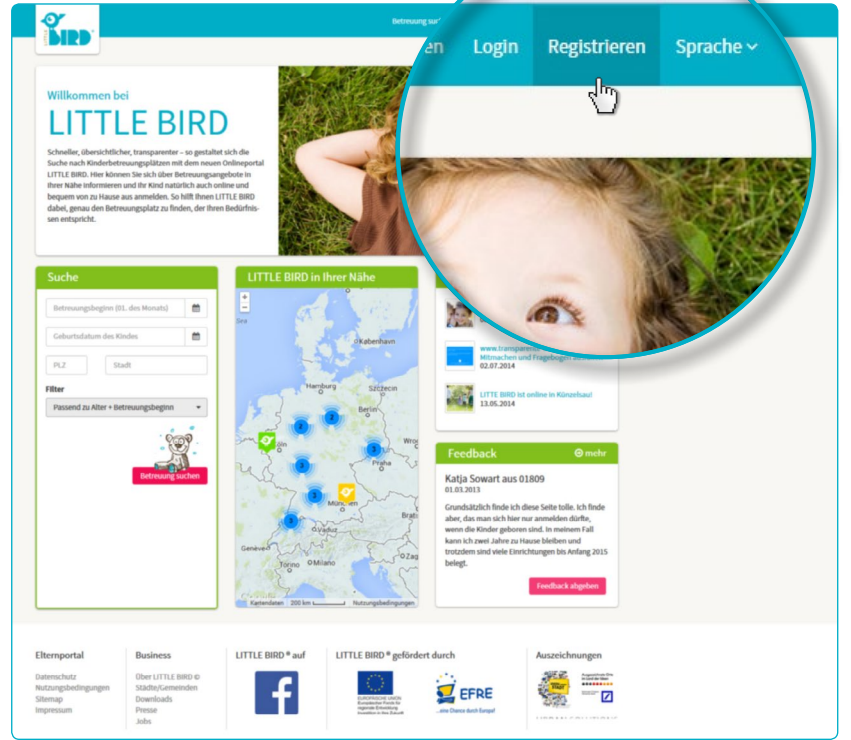

2

Kayıt yapmak

Fare ile "kayıt yap" alanına tıklayıp navigasyon ile bir kereye mahsus özel bilgilerinizi verip kullanıcı profilini oluşturun.

- Çerezler ve java komut dosyası aktif olması gerekiyor
- User_name (kullanım adınız) ve şifre (en az 8 simge, 1 büyük ve küçük harf seçmelisiniz)
- Tüm alanları doldurmalısınız (lütfen özellikle e-posta adresinizi hatasız girin, kayıttan sonra burdan bir onaylama bildirimi alacaksınız)
- Kullanım ve gizlilik bildirimini onaylayın
- Fare ile „kayıt et“ alanına tıklayın
- Onaylama posta özel kutusunda açıp tasdikleyin
- User_name ve şifrenizle kayıt olun

Şimdi uygulayabilecekleriniz:

- Eğitim yerini hafızaya alabilirsiniz
- Aramanızı kayıt edebilirsiniz
- Eğitim talebinde bulunabilirsiniz