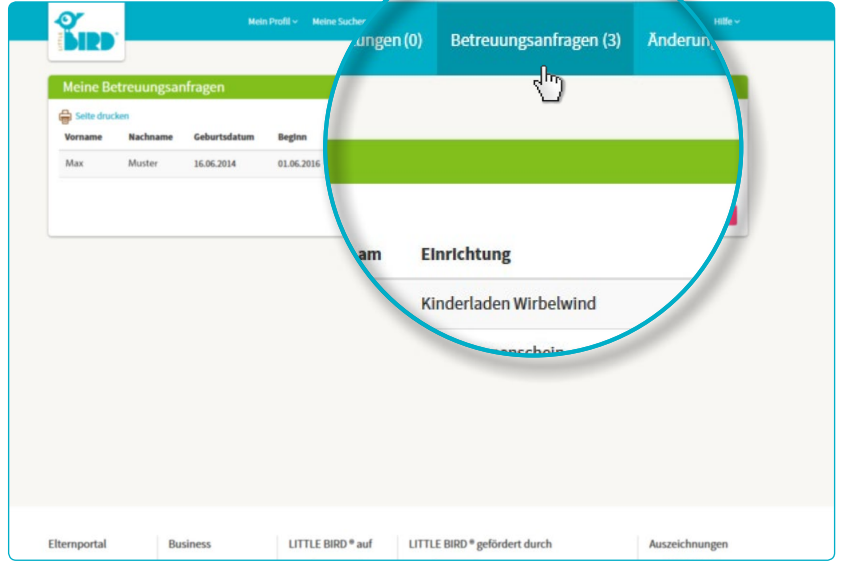

## eğitim talebinde bulunmak

Fare tıklaması ile "eğitim talebinde bulunmak" alanına tıklayınca şahsi bilgileriniz için giriş maskesi açılıyor.

- \*Bilgiler, zorunlu açıklamalar (velayet/veliler/sonraki sözleşme ortakları, çocuk ve bakım ihtiyacı)
- isteğe bağlı eğitim biçim öncelikleri
- talebi gönder: eğitim yerine sizin verdiğiniz bilgiler ile kreş yeri için ilginiz haber ediliyor
- bu işlemi başka istenilen kuruluşlar ile tekrarlayabilirsiniz (sayısı sınırlı olabilir)

Başka yer sormak için örnek hazırlamak istiyorsanız bilgilerinizi kayıt etmek için onayınızı vermeniz gerekiyor.

4

## kayıt yenilenmesini beklemek

**Ana okulunda yerin kayıt yenilenmesini beklemek:**

- gönderinizi yaptıktan sonra kreş talepleriniz navigasyonda göndermiş olduğunuz talepler sıralanıyor
- eğitim dilekeleriniz ilgili bakım yerlerine iletiliyor
- dilekte bulunduğunuz kreş yeri size bireysel olarak dönecektir (bu süreç kısada uzun da olabilir)

**Dikkat:** Ana okullarındaki yerlerinin tayinlerini kendileri yapıyorlar, LITTLE BIRD hiç bir şekilde etki yapma hakkına sahip değildir.

5