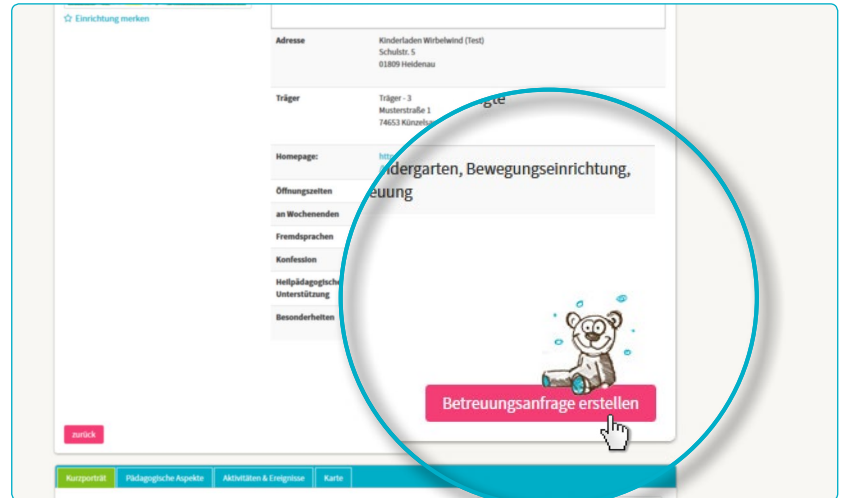

eğitim talebinde bulunmak

Fare tıklaması ile "eğitim talebinde bulunmak" alanına tıklayınca şahsi bilgileriniz için giriş maskesi açılıyor.

- *Bilgiler, zorunlu açıklamalar (velayet/veliler/sonraki sözleşme ortakları, çocuk ve bakım ihtiyacı)
- isteğe bağlı eğitim biçim öncelikleri
- talebi gönder: eğitim yerine sizin verdiğiniz bilgiler ile kreş yeri için ilginiz haber ediliyor
- bu işlemi başka istenilen kuruluşlar ile tekrarlayabilirsiniz (sayısı sınırlı olabilir)

Başka yer sormak için örnek hazırlamak istiyorsanız bilgilerinizi kayıt etmek için onayınızı vermeniz gerekiyor.