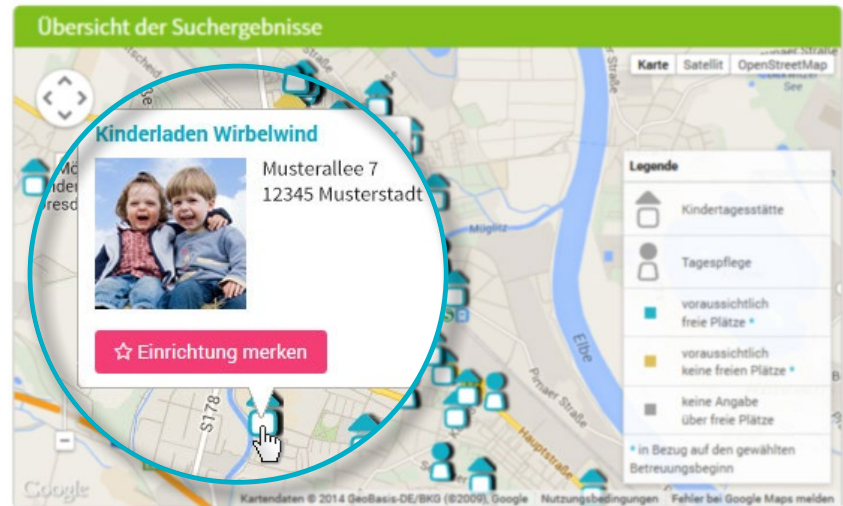

Internet adresi: portal.little-bird.de

LITTLE BIRD her zaman ve çok kolay evden yani bilgisayarınızdan, akıllı telefonunuzdan veya tabletinizden kullanılabilir. Tabii ki başvurunuzu bireysel olarak yapabilirsiniz.

LITTLE BIRD bir arama makinasıdır: Ebeveynler portalında ana okulları hakkında basitçe bilgi alabilirsiniz – kayıt olma zorunluluğu yoktur.

LITTLE BIRD ile ana okulu yerini sorabilirsiniz: Kaydınızı yaptıktan sonra boş yerleri bakabilme imkanınız var, hatta birkaç tane paralel bile araştırabilirsiniz. Bu durumda boş kreş yerleri varmı yokmu fark etmiyor.

1

Arama

Baş sayfanın arama özelliklerine gerekli bilgileri verdikten sonra „eğitim arama“ tuşuna tıklayın.

Değişik filtre etme imkanlarınız var:

- Çocuğun yaşı ve eğitim başlangıcı
- Kreşlerin adı
- Tam adresi (+çevresi)
- Okul semtindeki kreşlerin yeri
- Konut birliğinin tüm imkanları

Tarama sonuçları interaktif haritada sembol ve alfabetik sıraya göre gösteriliyor. Fare tıklamasıyla haritada sembol veya kreş yerinin bilgileri var örneğin:

- Kreş yerinin büyüklüğü
- Mesul olan kurum
- Açık olan vakitler
- Sunulan eğitim şekilleri
- Pedagojik tasarım

Dikkat: Kreş yerini hafızaya almak için daha önce mutlaka kaydınızı yapmış olmanız gerekiyor, ikinci çıkardaki açıklamaya bakın.