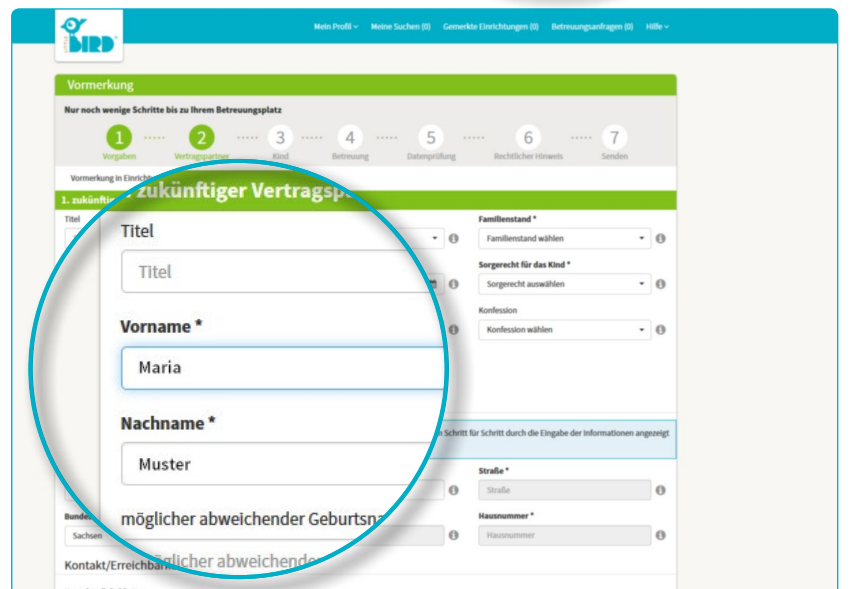

eğitim talebinde bulunmak

Fare tıklaması ile "eğitim talebinde bulunmak" alanına tıklayınca şahsi bilgileriniz için giriş maskesi açılıyor.

- *Bilgiler, zorunlu açıklamalar (velayet/veliler/sonraki sözleşme ortakları, çocuk ve bakım ihtiyacı)
- isteğe bağlı eğitim biçim öncelikleri
- talebi gönder: eğitim yerine sizin verdiğiniz bilgiler ile kreş yeri için ilginiz haber ediliyor
- bu işlemi başka istenilen kuruluşlar ile tekrarlayabilirsiniz (sayısı sınırlı olabilir)

Başka yer sormak için örnek hazırlamak istiyorsanız bilgilerinizi kayıt etmek için onayınızı vermeniz gerekiyor.