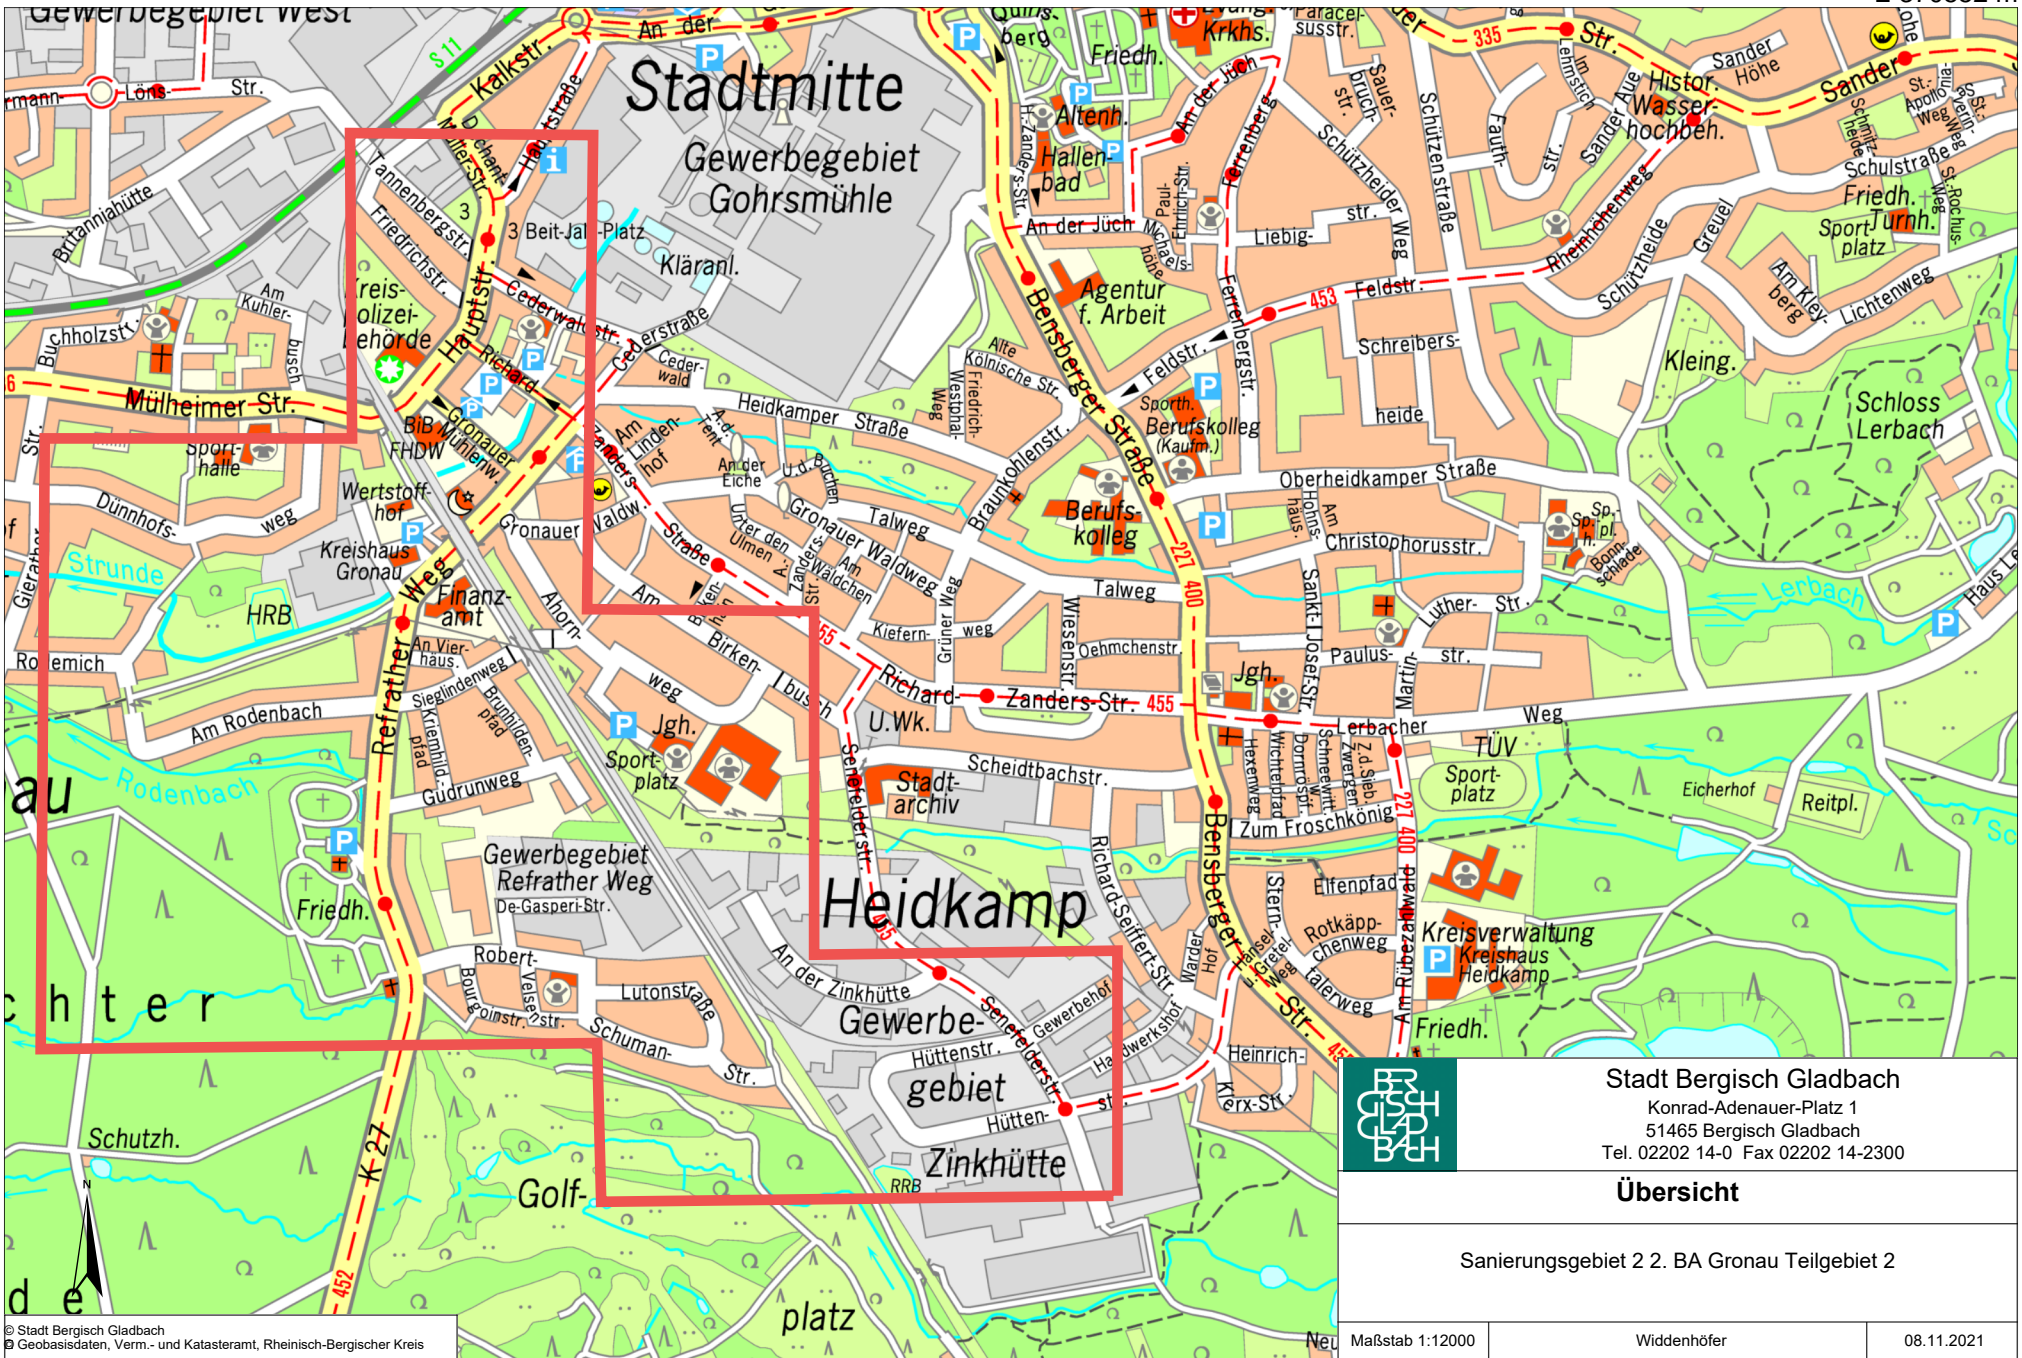

E 370552 m

N 5650371 m

Stadt Bergisch Gladbach  
 Konrad-Adenauer-Platz 1  
 51465 Bergisch Gladbach  
 Tel. 02202 14-0 Fax 02202 14-2300

**Übersicht**

Sanierungsgebiet 2 2. BA Gronau Teilgebiet 2

N 5648224 m

E 367356 m

© Stadt Bergisch Gladbach  
 © Geobasisdaten, Verm.- und Katasteramt, Rheinisch-Bergischer Kreis

Maßstab 1:12000

Widdenhöfer

08.11.2021