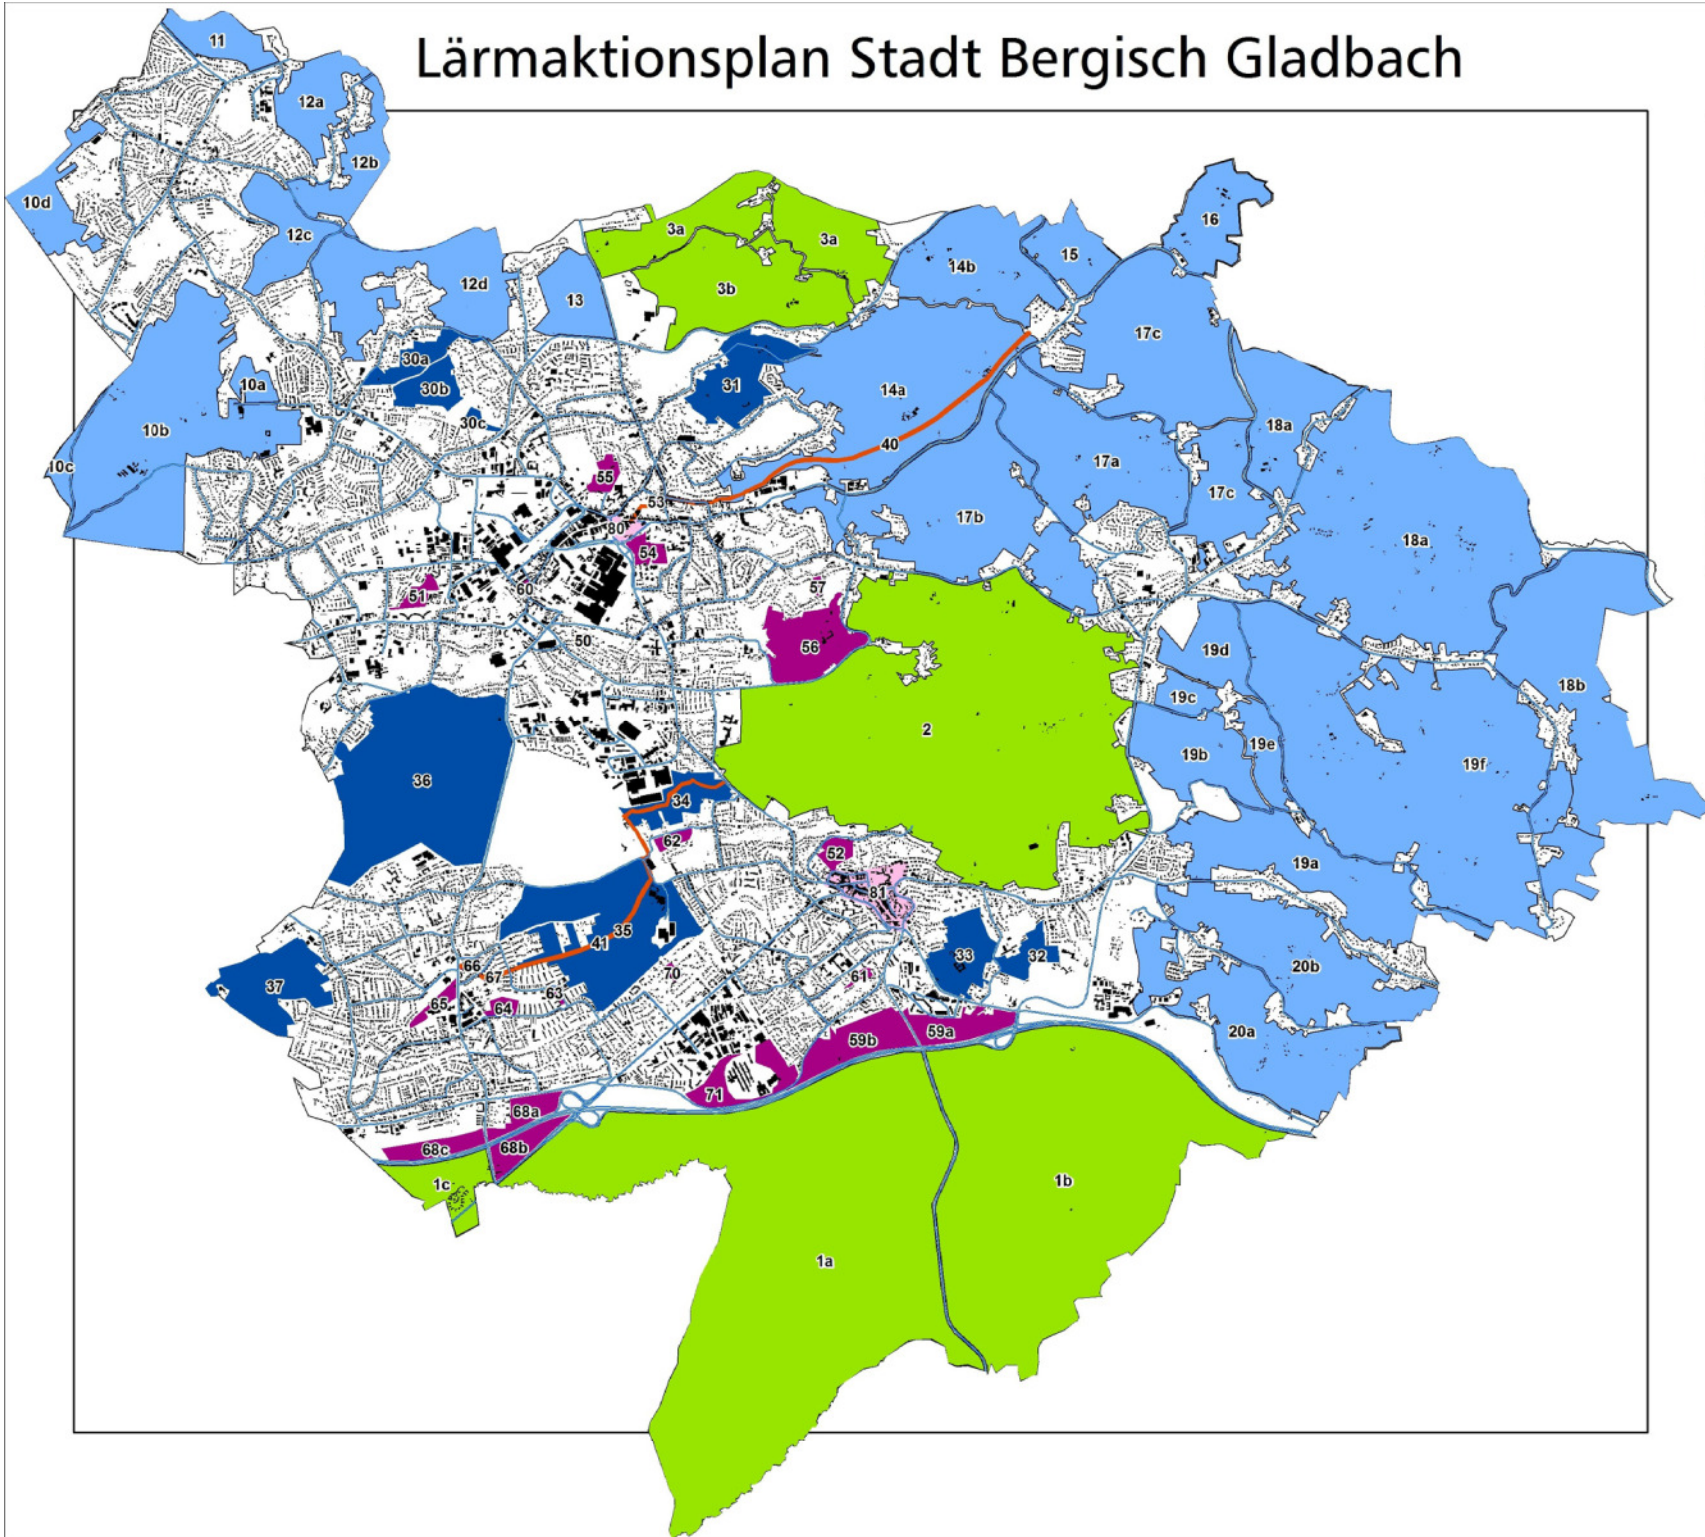

Lärmaktionsplan Stadt Bergisch Gladbach

PLANUNGSBUERO RICHTER-RICHARD

Südstraße 52 • 52064 Aachen

Gustav-Meyer-Allee 25 • 13355 Berlin

Ruhige Gebiete

-  Ruhiges Gebiet
-  Relativ leiser Landschaftsraum
-  Relativ leises stadtnahes Gebiet
-  Achse mit Erholungs- und/oder Verbindungsfunktion
-  Städtischer Rückzugs- und Aufenthaltsort
-  Bebaueter städtischer Rückzugs- und Aufenthaltsort

Dateiname: berg_Gl_Ruhig.mxd

Letzte Änderung : 2014-02-20
Plan erstellt von : A. Sommer