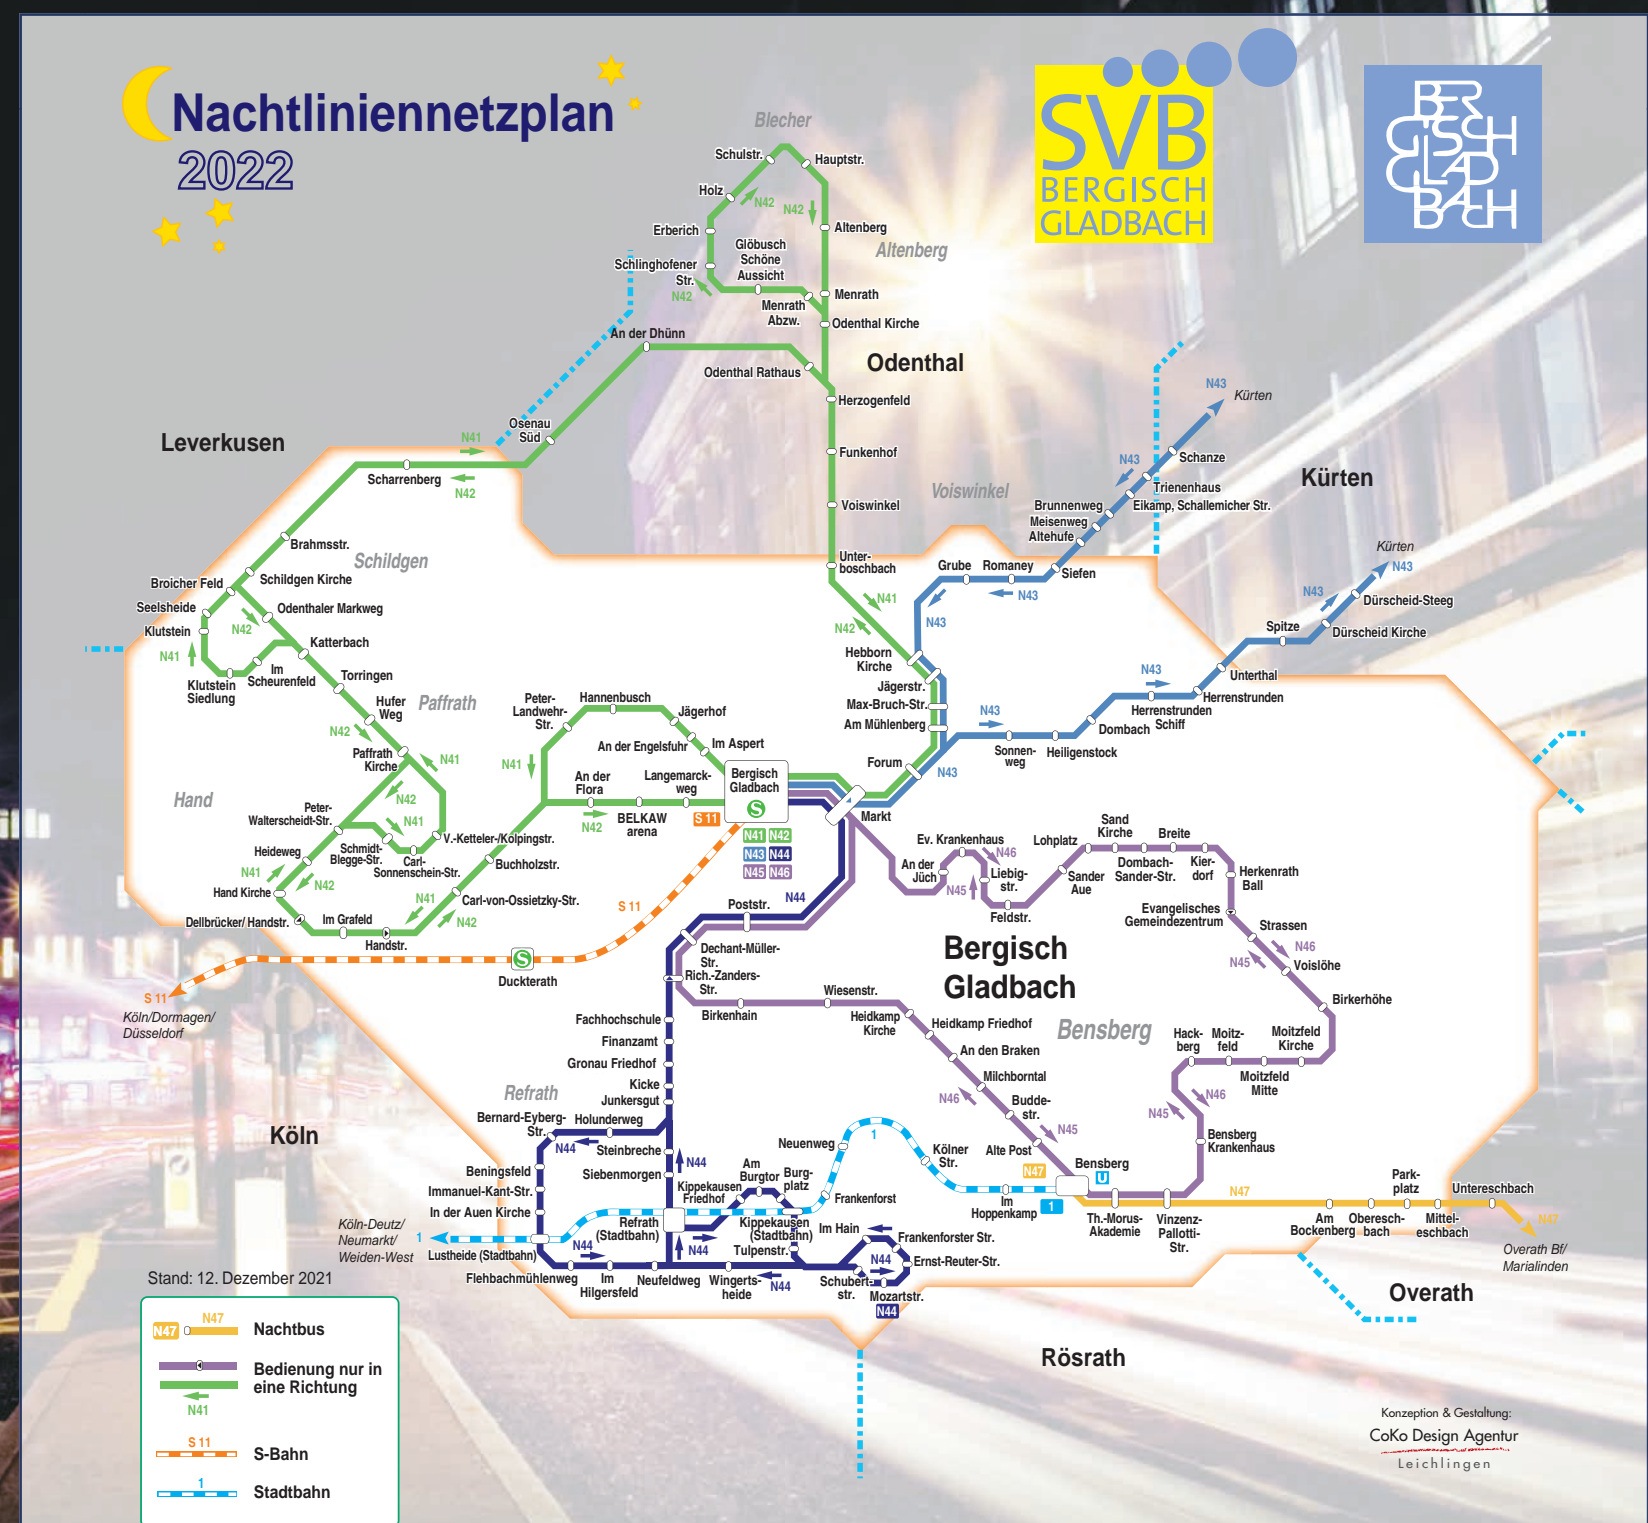

N42				
Haltestellen	Freitag – Samstag			
Köln Dom/Hbf/S11	23.47	0.47	1.47	2.47
Bergisch Gladbach S	0.08	1.08	2.08	3.08
Bergisch Gladbach S	0.15	1.15	2.15	3.15
Markt	0.17	1.17	2.17	3.17
Forum	0.19	1.19	2.19	3.19
Am Mühlenberg	0.20	1.20	2.20	3.20
Max-Bruch-Str.	0.21	1.21	2.21	3.21
Jägerstr.	0.22	1.22	2.22	3.22
Hebborn, Kirche	0.23	1.23	2.23	3.23
Unterboschbach	0.24	1.24	2.24	3.24
Voiswinkel	0.25	1.25	2.25	3.25
Funkenhof	0.26	1.26	2.26	3.26
Herzogenfeld	0.27	1.27	2.27	3.27
Odenthal, Kirche	0.28	1.28	2.28	3.28
Menrath, Abzw.	0.29	1.29	2.29	3.29
Glöbusch, Schöne Aussicht	0.31	1.31	2.31	3.31
Schlinghofener Str.	0.32	1.32	2.32	3.32
Erberich	0.33	1.33	2.33	3.33
Holz	0.34	1.34	2.34	3.34
Blecher, Schulstr.	0.35	1.35	2.35	3.35
Blecher, Hauptstr.	0.36	1.36	2.36	3.36
Altenberg	0.39	1.39	2.39	3.39
Menrath	0.41	1.41	2.41	3.41
Odenthal, Kirche	0.42	1.42	2.42	3.42
Odenthal, Rathaus	0.43	1.43	2.43	3.43
An der Dhünn	0.43	1.43	2.43	3.43
Osenau-Süd	0.44	1.44	2.44	3.44
Scharrenberg	0.46	1.46	2.46	3.46
Brahmsstr.	0.47	1.47	2.47	3.47
Schildgen, Kirche	0.48	1.48	2.48	3.48
Odenthaler Markweg	0.49	1.49	2.49	3.49
Katterbach	0.50	1.50	2.50	3.50
Torrigen	0.51	1.51	2.51	3.51
Hufer Weg	0.52	1.52	2.52	3.52
Paffrath, Kirche	0.54	1.54	2.54	3.54
Peter-Walterscheidt-Str.	0.55	1.55	2.55	3.55
Heideweg	0.56	1.56	2.56	3.56
Hand, Kirche	0.57	1.57	2.57	3.57
Dellbrücker/Handstr.	0.58	1.58	2.58	3.58
Im Grafeld	0.59	1.59	2.59	3.59
Handstr.	1.00	2.00	3.00	4.00
Carl-von-Ossietzky-Straße	1.01	2.01	3.01	4.01
Buchholzstr.	1.02	2.02	3.02	4.02
An der Flora	1.03	2.03	3.03	4.03
BELKAW arena	1.03	2.03	3.03	4.03
Langemarckweg	1.04	2.04	3.04	4.04
Bergisch Gladbach S	1.07	2.07	3.07	4.07
Bergisch Gladbach S/S11	1.23	2.23	3.23	4.23
Köln Dom/Hbf	1.43	2.43	3.43	4.43

An Silvester fahren die Nachtlinien N41 bis N46 um 1.15, 2.15 und 3.15 Uhr ab Bergisch Gladbach S. Die N47 fährt ab Bensberg U auch an Silvester um 0.57, 1.57 und 2.57 Uhr ab.

In Nächten der Zeitumstellung verkehren die Busse zur jeweils alten Zeit.