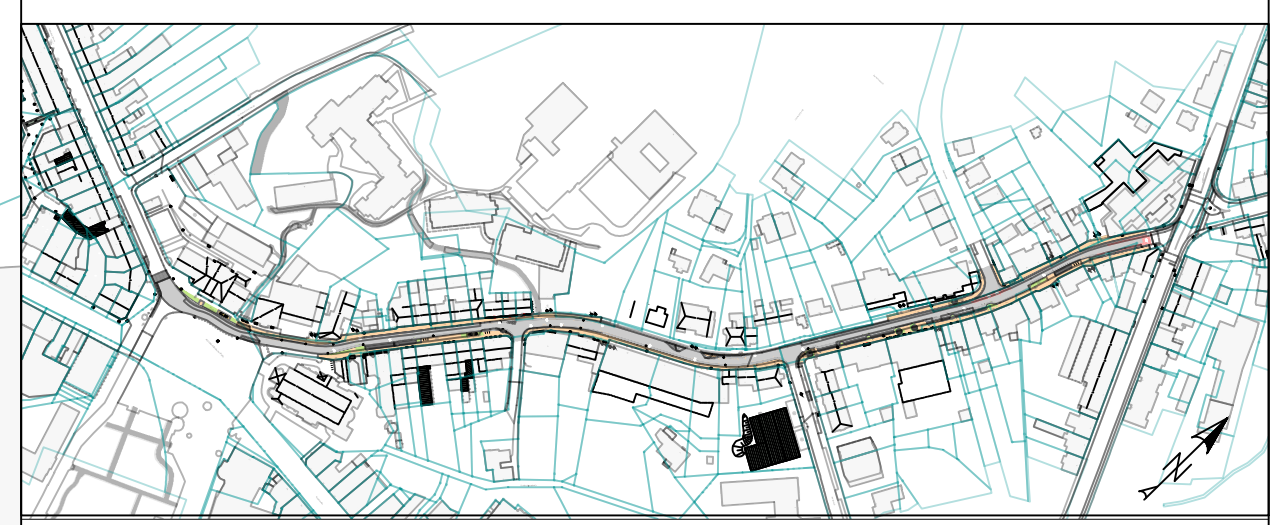

Legende

Bestand

- Vermessung
- Kataster
- Baumstandort

Planung

- Fahrbahn, Asphalt
- Parken Kfz
- Gehweg
- Gehweg, Einfahrt
- Grünfläche
- Baumstandort
- Hochbord
- Rundbord
- Rundbord
- Rinne, 3-zeilig
- Poller
- Hauptachse
- Querneigung

c			
b			
a			
Index	Art der Änderung	Datum	Name

Entwurfsplanung

Stadt Bergisch Gladbach
6-60 Mobilität und Stadtentwicklung
Rathaus Bensberg Wilhelm-Wagener-Platz 51429 Bergisch Gladbach

Blatt-Nr.: LA03
LAGEPLAN
Maßstab: 1:250

Laurentiusstraße
